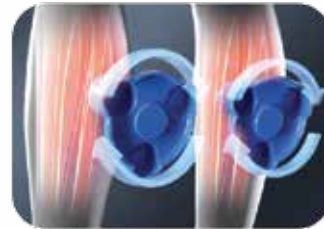

종아리 롤러 경락 마사지